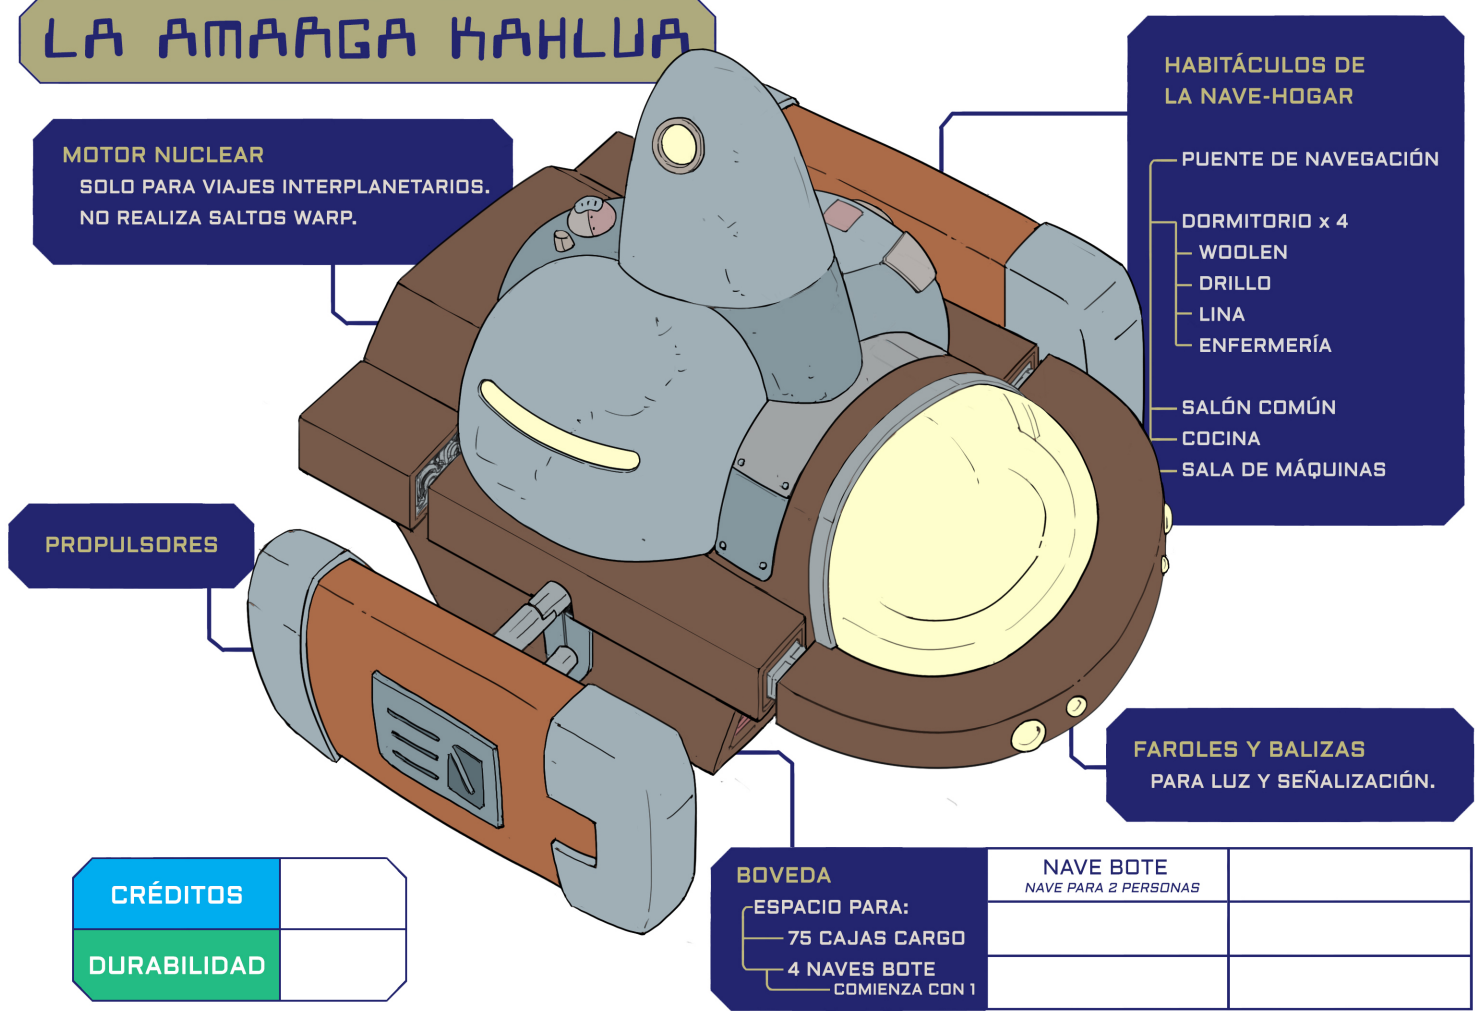

EL CAPITÁN DE LA NAVE Y UN HÁBIL PILOTO. ES TAMBIÉN UN SABIO EXPLORADOR, UN ASTUTO COMERCIANTE Y LA MENTE MAESTRA DETRÁS DE TODA OPERACIÓN. WOOLEN ES EL MENTOR Y GUARDIAN DE ESTA FAMILIA DE TRES QUE ES "LA KAHLUA".

**EQUIPAMIENTO E INVENTARIO**

SCANNER			
SET DE CURACIÓN			
PISTOLA BLASTER			
TRAJE VOIDER BÁSICO			
PONCHO MARRÓN			

CRÉDITOS

JUGADOR/A

R.D.V. "LA VOID ABIERTA" | v.1

**LA AMARGA KAHLUA**

**MOTOR NUCLEAR**  
SOLO PARA VIAJES INTERPLANETARIOS. NO REALIZA SALTOS WARP.

**PROPULSORES**

**HABITÁCULOS DE LA NAVE-HOGAR**

- PUENTE DE NAVEGACIÓN
- DORMITORIO x 4
  - WOOLEN
  - DRILLO
  - LINA
  - ENFERMERÍA
- SALÓN COMÚN
- COCINA
- SALA DE MÁQUINAS

**FAROLAS Y BALIZAS**  
PARA LUZ Y SEÑALIZACIÓN.